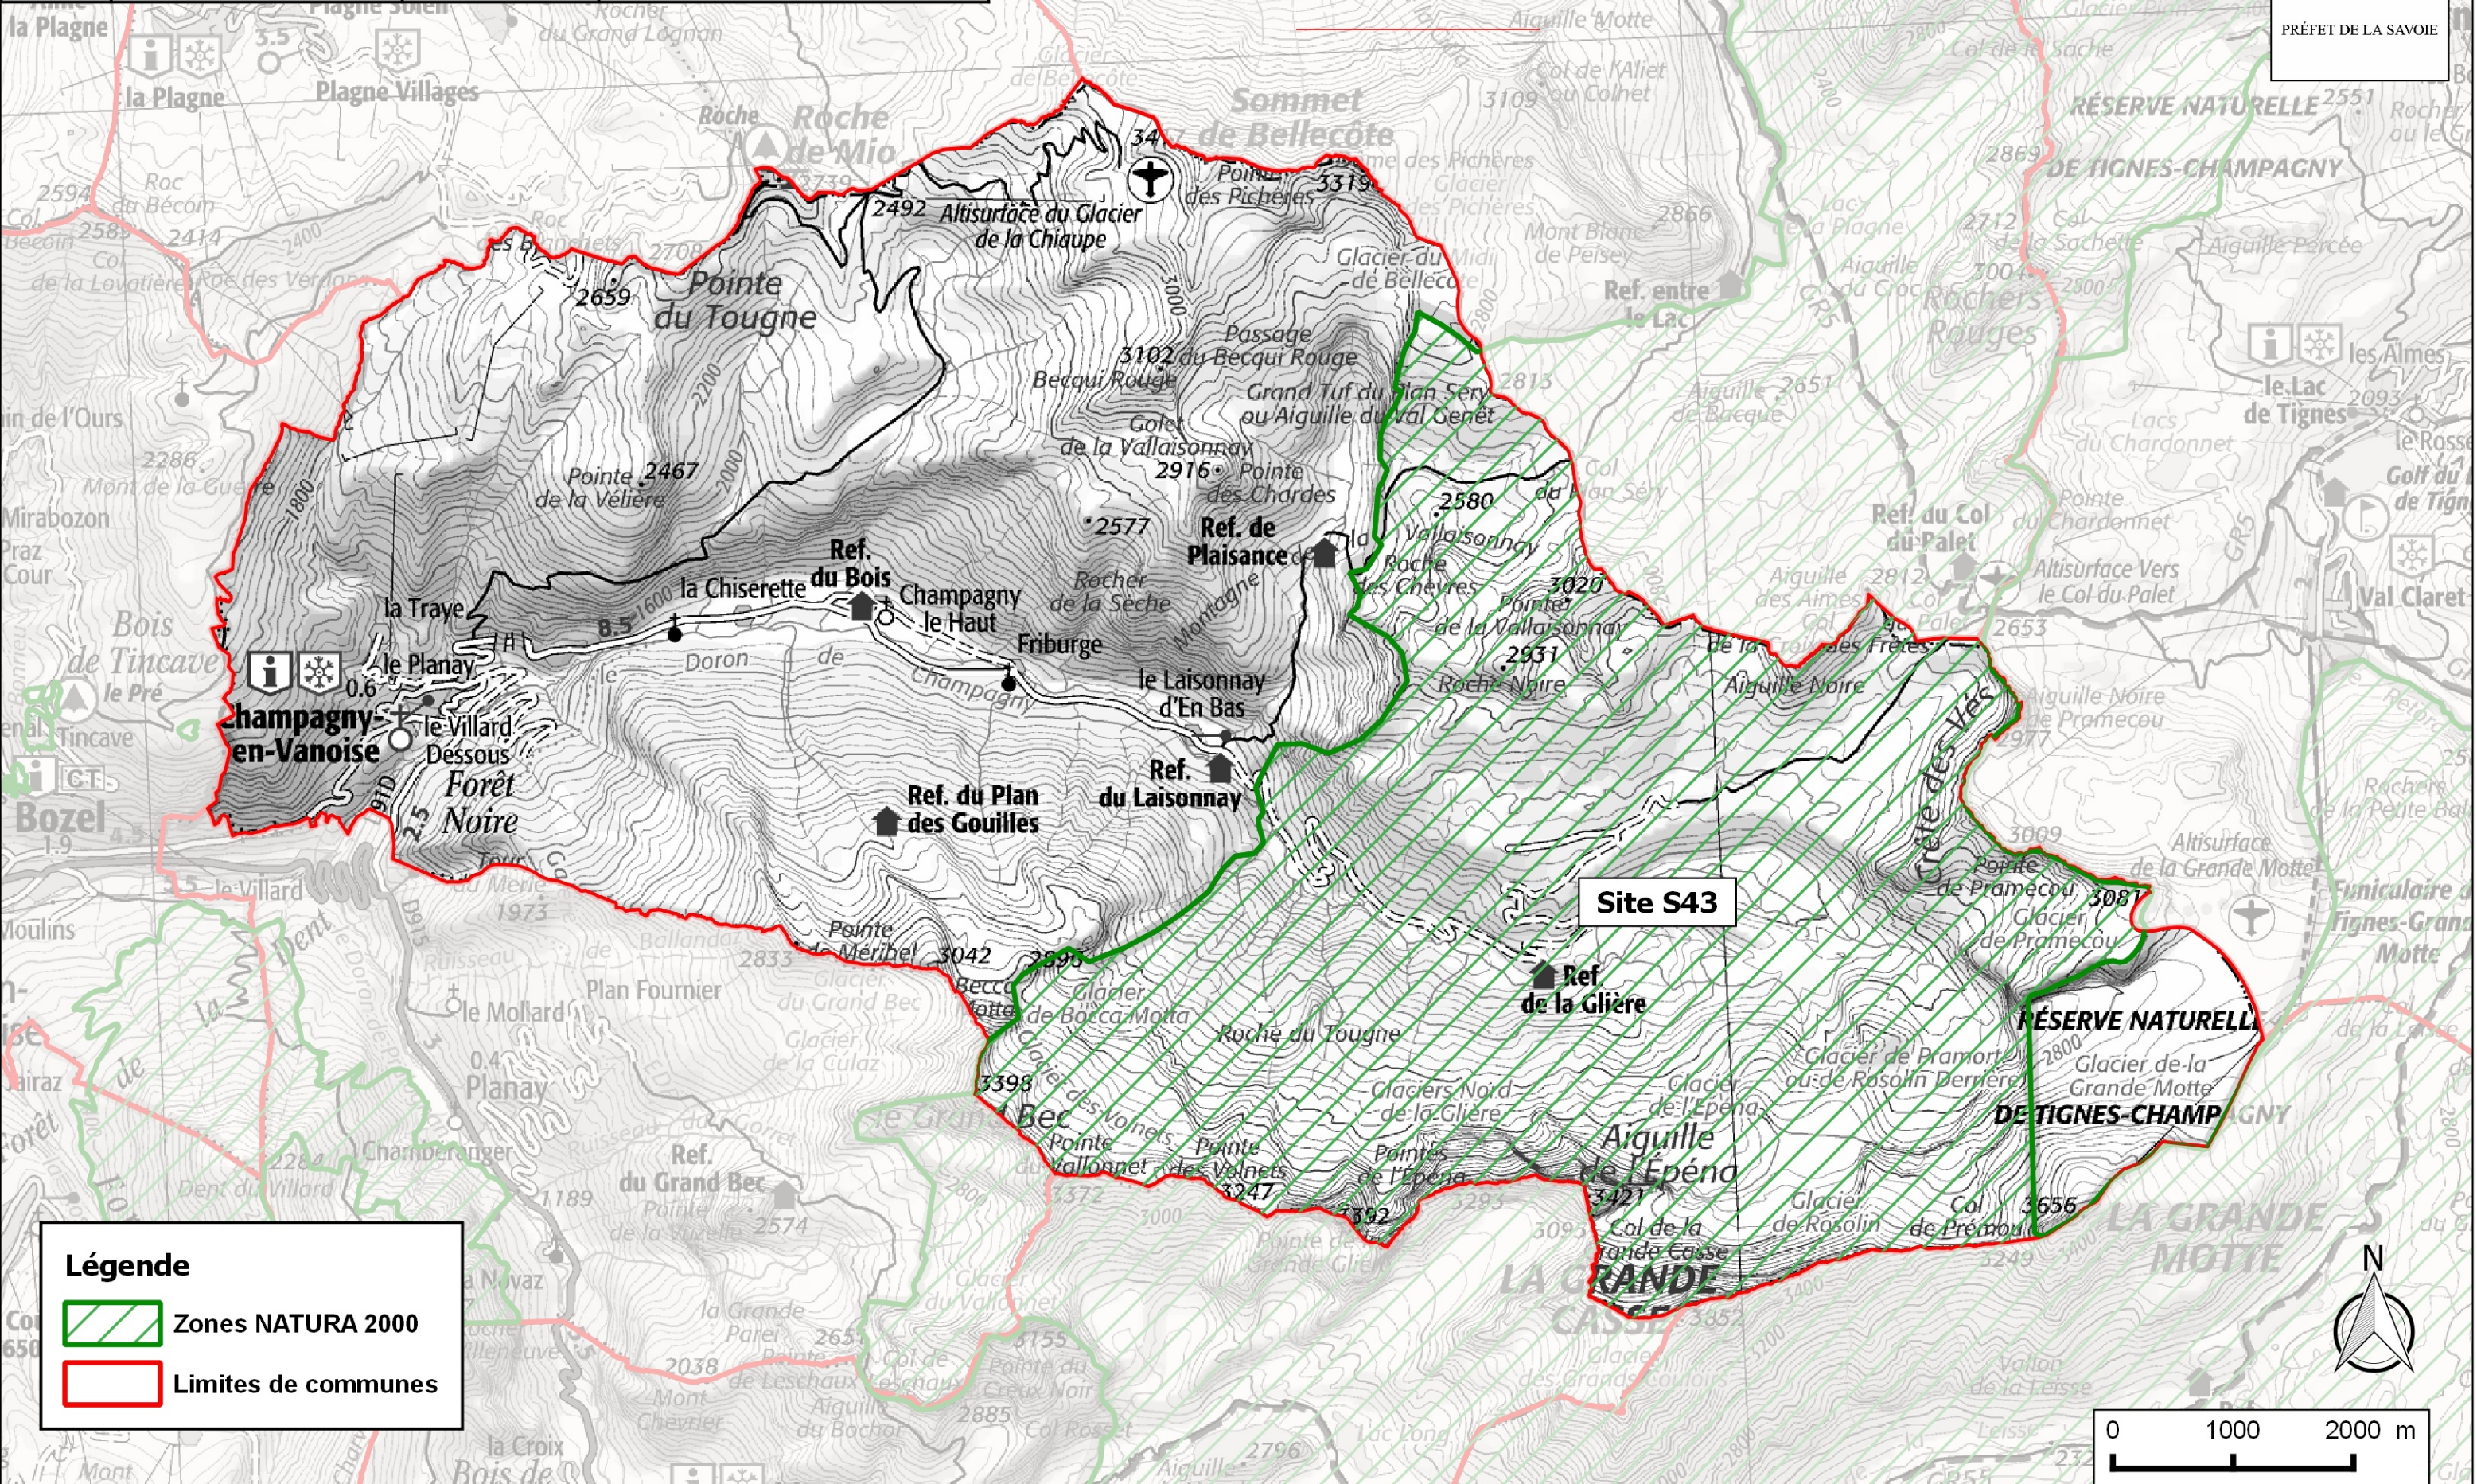

Chalet-Ref. de Rosuel

Liberté • Égalité • Fraternité
RÉPUBLIQUE FRANÇAISE

PRÉFET DE LA SAVOIE

| N° SITE | DENOMINATION | SURFACE (HA) | OPERATEURS |
|---------|----------------------|--------------|-----------------------------|
| S43 | MASSIF DE LA VANOISE | 3991.05 | PARC NATIONAL DE LA VANOISE |

Légende

-  Zones NATURA 2000
-  Limites de communes

0 1000 2000 m

Echelle: 1/50 000

Liberté • Égalité • Fraternité

RÉPUBLIQUE FRANÇAISE

PRÉFET DE LA SAVOIE

SITES NATURA 2000 - COMMUNE DE CHAMPAGNY EN VANOISE - 73071 CARTE 2/2

| N° SITE | DENOMINATION | SURFACE (HA) | OPERATEURS |
|---------|----------------------|--------------|-----------------------------|
| S43 | MASSIF DE LA VANOISE | 3991.05 | PARC NATIONAL DE LA VANOISE |

Légende

 ZONES NATURA 2000

 Limites de communes