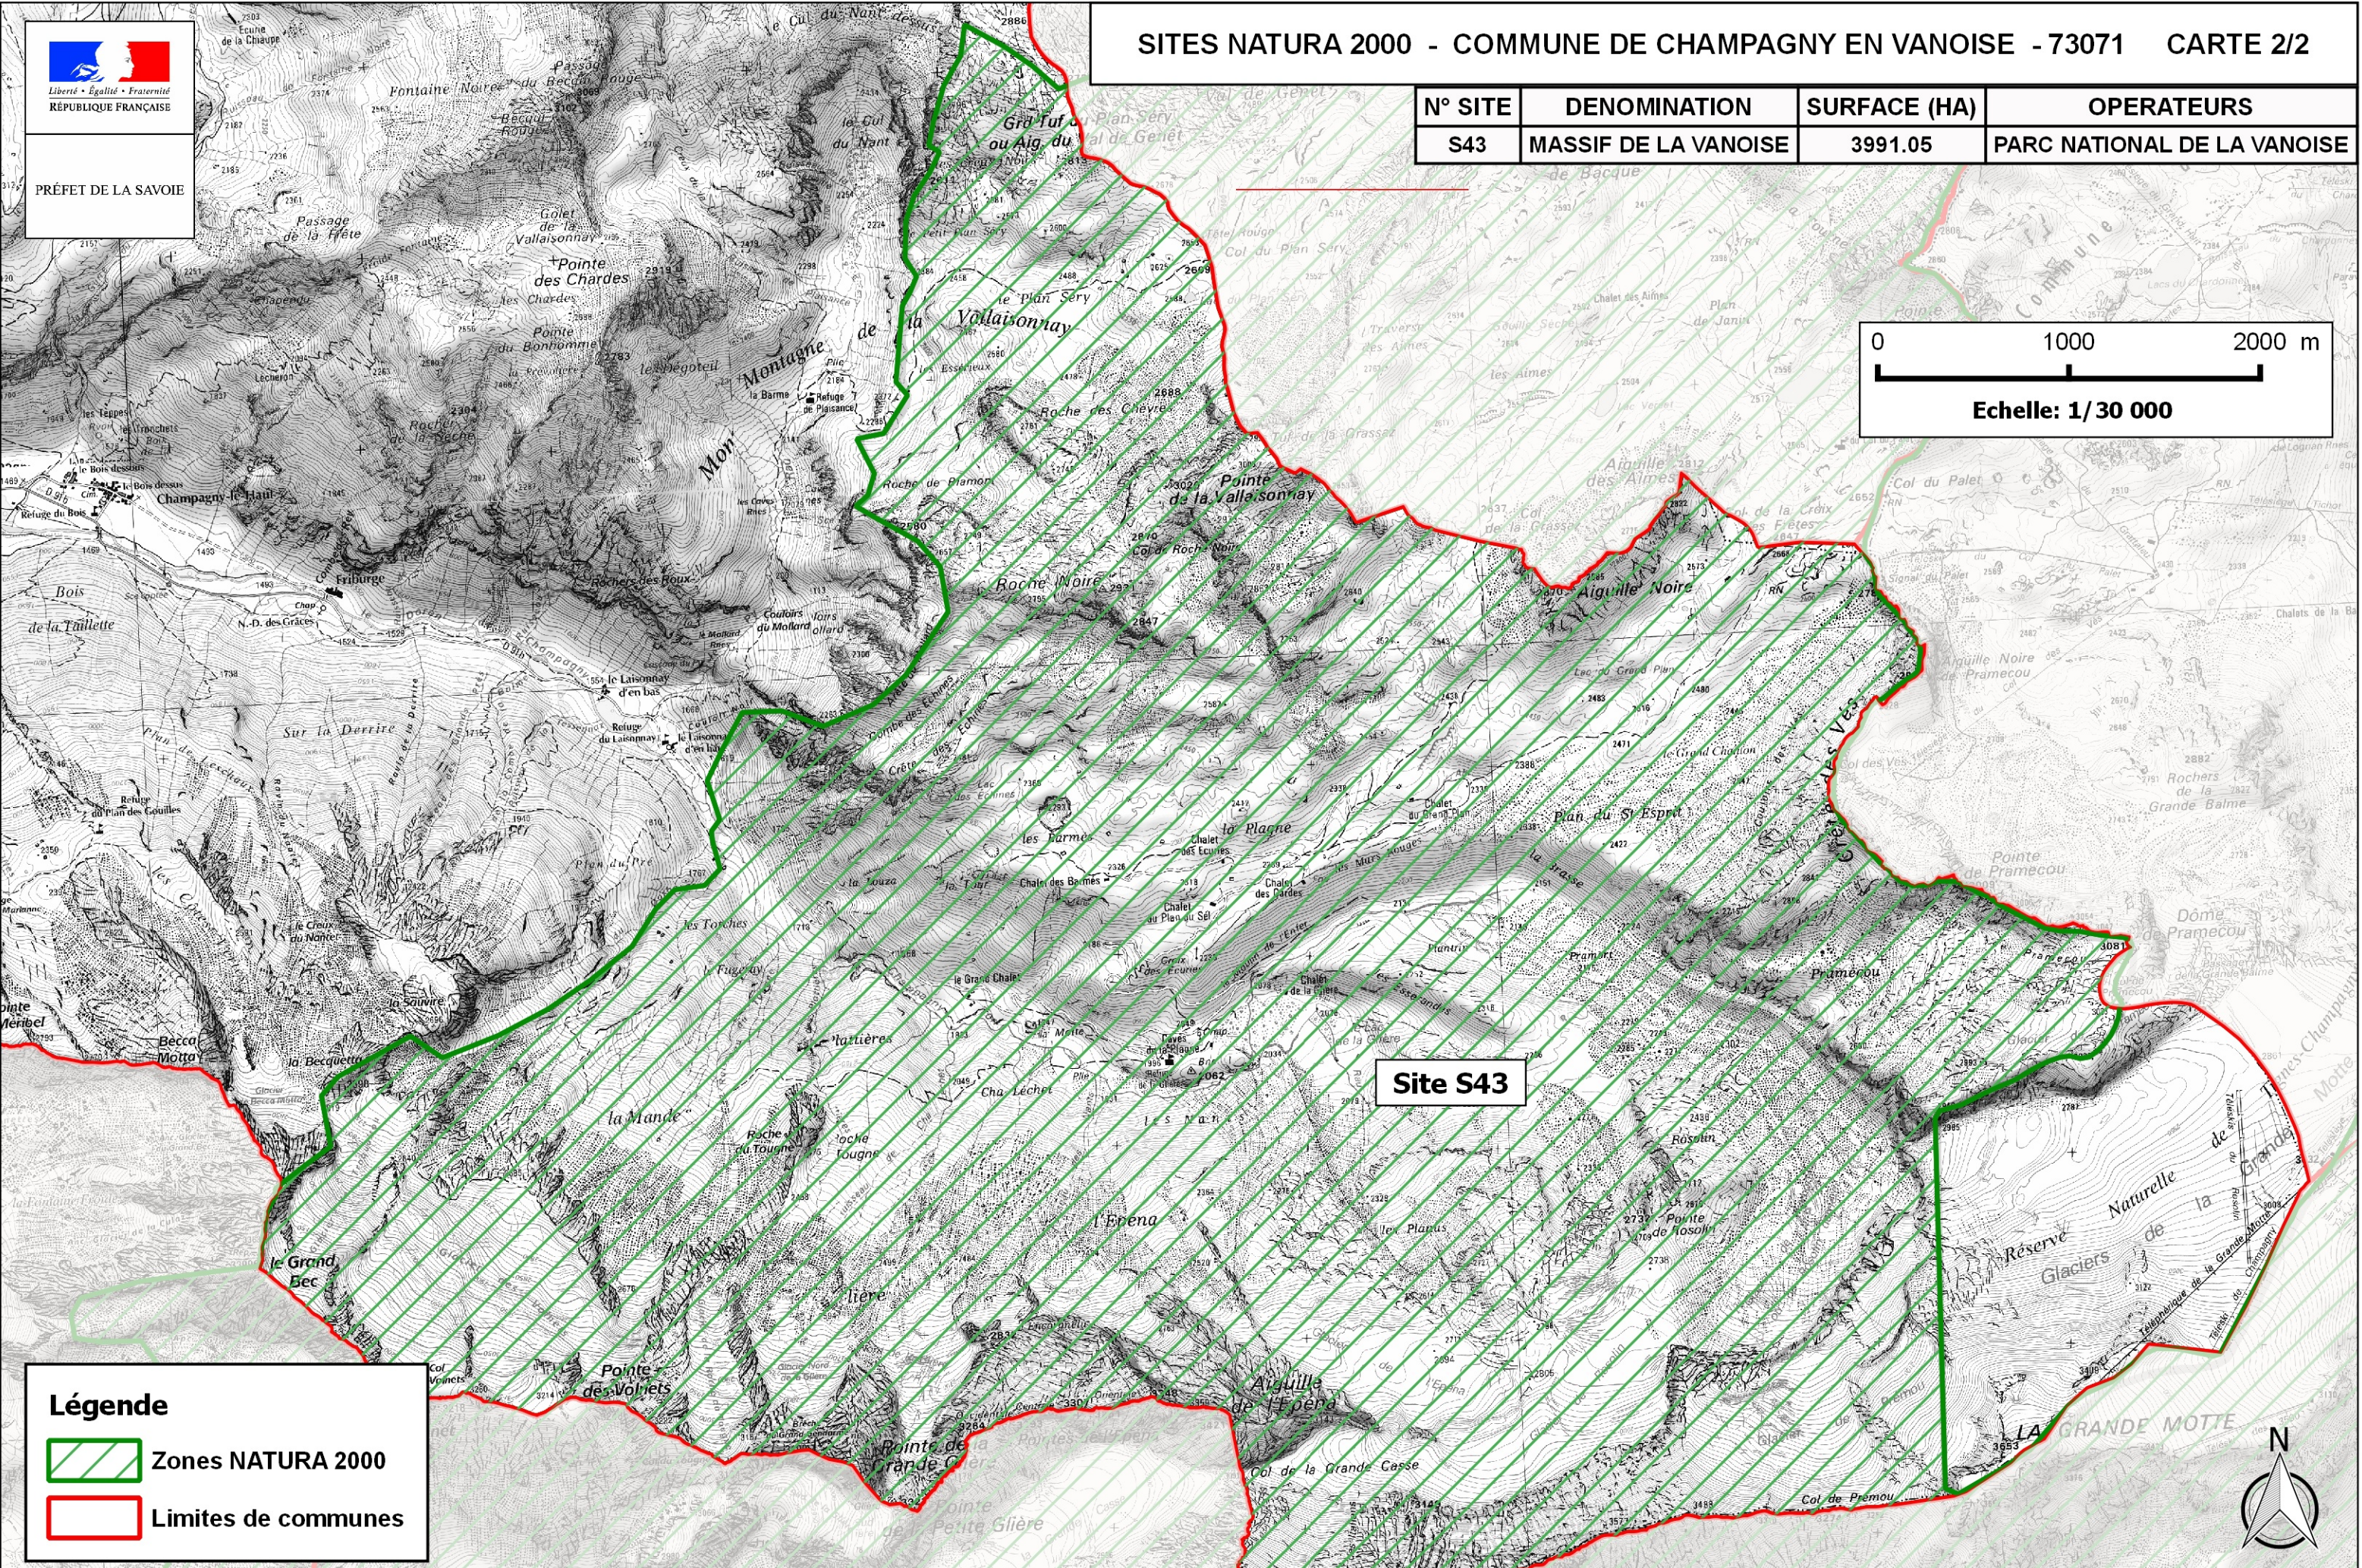

Chalet-Ref. de Rosuel

Liberté • Égalité • Fraternité
RÉPUBLIQUE FRANÇAISE

PRÉFET DE LA SAVOIE

| N° SITE | DENOMINATION | SURFACE (HA) | OPERATEURS |
|---------|----------------------|--------------|-----------------------------|
| S43 | MASSIF DE LA VANOISE | 3991.05 | PARC NATIONAL DE LA VANOISE |

Légende

-  Zones NATURA 2000
-  Limites de communes

0 1000 2000 m

Echelle: 1/50 000

Liberté • Égalité • Fraternité

RÉPUBLIQUE FRANÇAISE

PRÉFET DE LA SAVOIE

SITES NATURA 2000 - COMMUNE DE CHAMPAGNY EN VANOISE - 73071 CARTE 2/2

| N° SITE | DENOMINATION | SURFACE (HA) | OPERATEURS |
|---------|----------------------|--------------|-----------------------------|
| S43 | MASSIF DE LA VANOISE | 3991.05 | PARC NATIONAL DE LA VANOISE |

Légende

 ZONES NATURA 2000

 Limites de communes